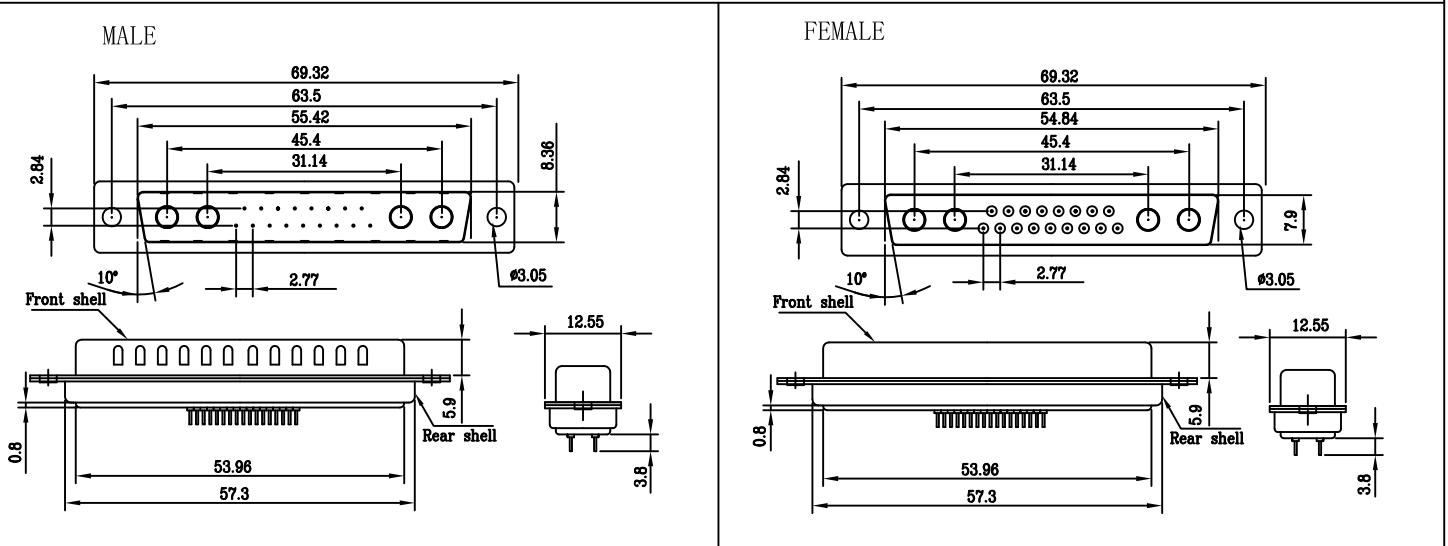

D-SUB P.C.B. STRAIGHT TYPE 21W4P(COAXIAL/POWER)

D-SUB P.C.B. STRAIGHT TYPE 24W7P(COAXIAL/POWER)

D-SUB P.C.B. STRAIGHT TYPE 25W3P(COAXIAL/POWER)