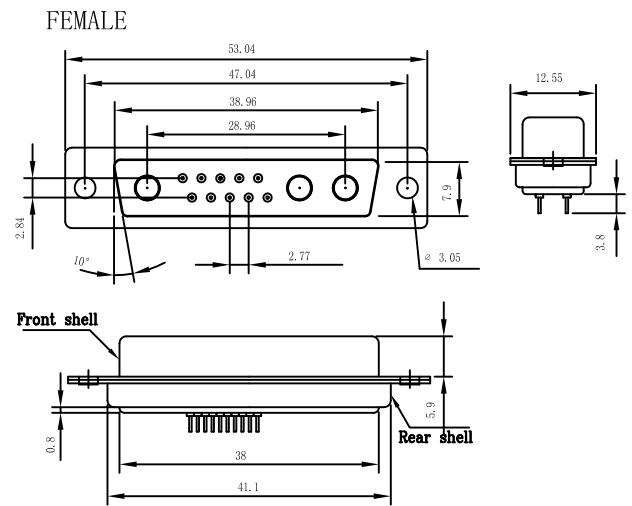

D-SUB P.C.B. STRAIGHT TYPE 11W1P(COAXIAL/POWER)

D-SUB P.C.B. STRAIGHT TYPE 13W3P(COAXIAL/POWER)

D-SUB P.C. B. STRAIGHT TYPE 13W6P(COAXIAL/POWER)