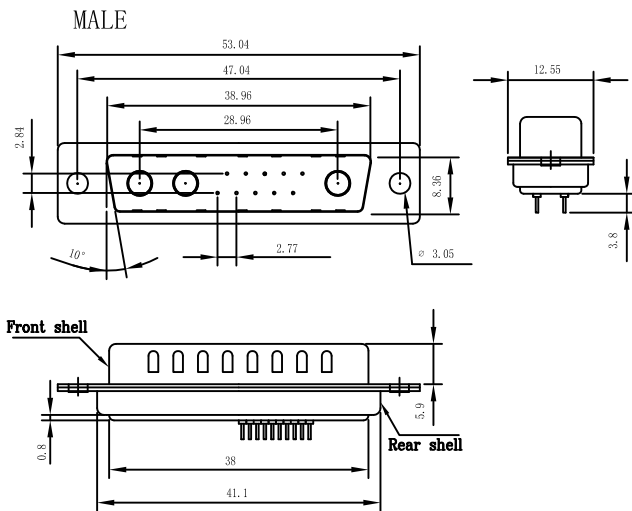

D-SUB P.C.B. STRAIGHT TYPE 11W1P(COAXIAL/POWER)

D-SUB P.C.B. STRAIGHT TYPE 13W3P(COAXIAL/POWER)

D-SUB P.C. B. STRAIGHT TYPE 13W6P(COAXIAL/POWER)